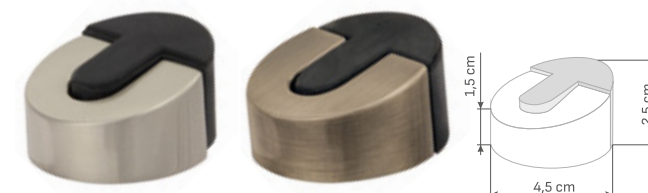

OMNI

NETTO: **13,52 zł**
BRUTTO: 16,63 zł

OMP

NETTO: **13,52 zł**
BRUTTO: 16,63 zł