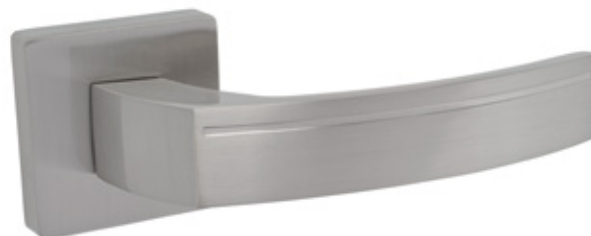

CARMEN NIKIEL SATYNA
CANIQ

NETTO: **61,60 zł**
BRUTTO: 75,77 zł

BSRNIK | NETTO: 29,15 zł | BRUTTO: 35,85 zł **1**
BSRNIY | NETTO: 29,15 zł | BRUTTO: 35,85 zł **2**
BSRNIWC | NETTO: 41,25 zł | BRUTTO: 50,74 zł **2**