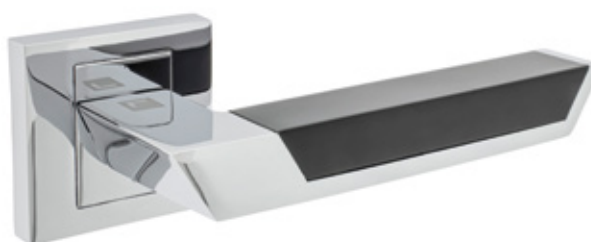

YORK CZARNY CHROM
YOCQCQ

NETTO: **102,33 zł**
BRUTTO: 125,87 zł

SICK | NETTO: 28,53 zł | BRUTTO: 35,09 zł **1**
SICY | NETTO: 28,53 zł | BRUTTO: 35,09 zł **2**
SICWC | NETTO: 38,47 zł | BRUTTO: 47,32 zł **2**