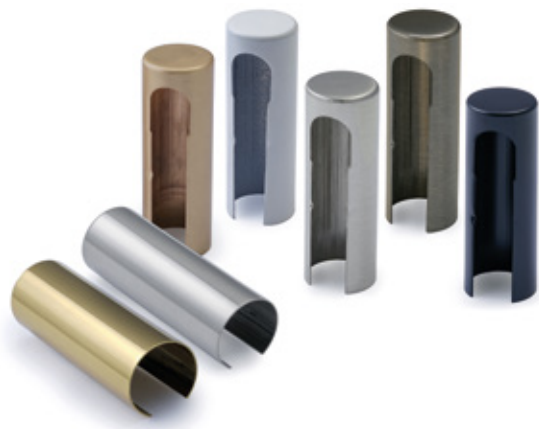

NASADKA ALUMINIOWA

SATYNA NIKIEL / PATYNA / CZARNY / BIAŁY / SATYNA MOSIĄDZ / ZŁOTA