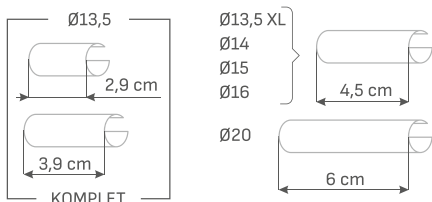

WIZJER WZ16

ROZMIAR OTWORU: Ø16 / GRUBOŚĆ DRZWI: 55-95MM
NIKIEL SATYNA / CZARNY

WZ16N	WZ16CZ
NETTO: 16,50 zł BRUTTO: 20,30 zł	NETTO: 16,50 zł BRUTTO: 20,30 zł

NASADKA PCV

BIAŁY / BRĄZ / CHROM / SATYNA NIKIEL / SATYNA CHROM / ZŁOTY / PATYNA / CZARNY MAT / SATYNA MOSIĄDZ / TYTAN GUNMETAL / SATYNA BRĄZ